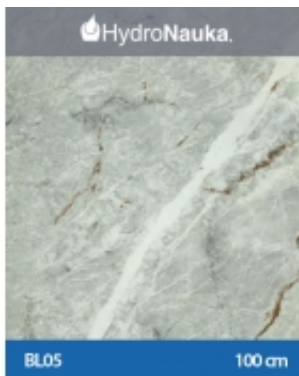

Link do produktu: <https://szkolenia-hydrografika.pl/folia-bl05-marmur-100cm-p-175.html>

### Opis produktu

**Folia do hydrografiki BL05** cechą charakterystyczną jest transparentny nadruk o strukturze jasnego marmuru z delikatnymi odcieniami zieleni.

Kopiowane treści należą do Intellio®. Kopiowanie, używanie i rozpowszechnianie ich bez zgody właściciela jest zabronione.