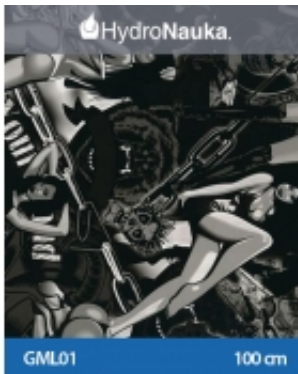

Dane aktualne na dzień: 22-04-2026 18:05

Link do produktu: <https://szkolenia-hydrografika.pl/folia-gml01-grafika-mono-100cm-p-137.html>

## Folia GML01 - Grafika mono 100cm

Cena **32,00 zł**

Dostępność **Na zamówienie**

Czas wysyłki **14 dni**

### Opis produktu

**Folia do hydrografiki GML01** cechuje się transparentnym nadrukiem o strukturze czarno-białej grafiki. Piękne kobiety, niebezpieczne dzięki zwierzęta, łańcuchy i trupy czaszki to motyw folii, która może mieć wiele zastosowań. Doskonała będzie do naklejania na samochodzie czy oryginalnym motorze. Idealna także do pokoju młodzieżowego lub fana heavy metalu, czy ostrej muzyki rockowej. Fani Harleyów też nią nie pogardzą. Świetnie sprawdzi się jako dekoracja kasku, lusterka lub innego motocyklowego elementu. Folia do hydrografiki GML01 - grafika mono to folia transparentna, zalecane do niej stosowanie jasnego podkładu.