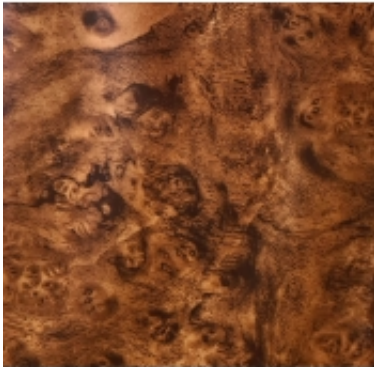

---

Dane aktualne na dzień: 22-04-2026 17:44

Link do produktu: <https://szkolenia-hydrografika.pl/folia-w0131-drewno-100cm-p-839.html>

## Folia W0131 - Drewno 100cm

|              |                   |
|--------------|-------------------|
| Cena         | <b>20,00 zł</b>   |
| Dostępność   | <b>Dostępny</b>   |
| Czas wysyłki | <b>24 godziny</b> |

### Opis produktu

**Folia do hydrografiki W0131** to folia, w której główną rolę odgrywa efektowny motyw drewna. Został on przedstawiony w sposób niezwykle dopracowany i artystyczny, podkreślający jego naturalne piękno. Subtelne, zaokrąglone linie słojów nadają całości elegancji i wrażenia autentyczności. Wzór wyróżnia się na tle typowych dekorów drewnopodobnych. Jego uniwersalny styl pozwala na szerokie zastosowanie. Folia nie transparentna ze złotym podkładem. Możliwość zastosowania dowolnego tła.